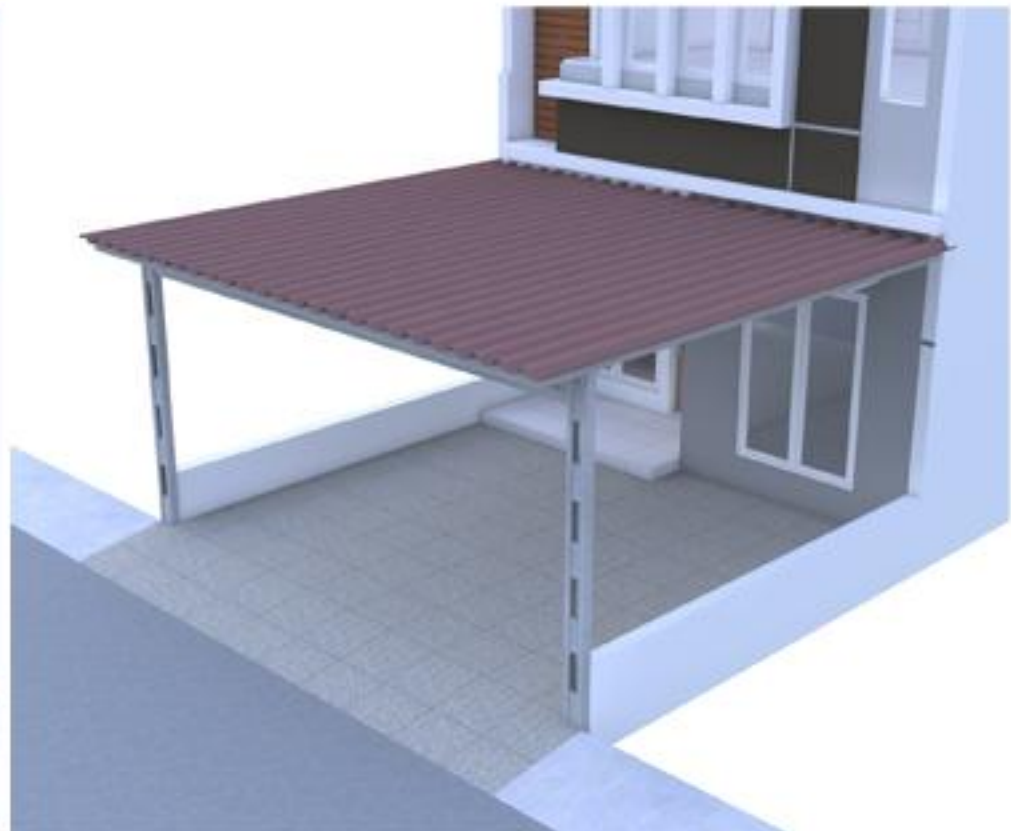

SPESIFIKASI

- -BAJA RINGAN T=0.75mm
- -ATAP ONDULINE

Harga ?? Kunjungi www.arsitekhijau.com