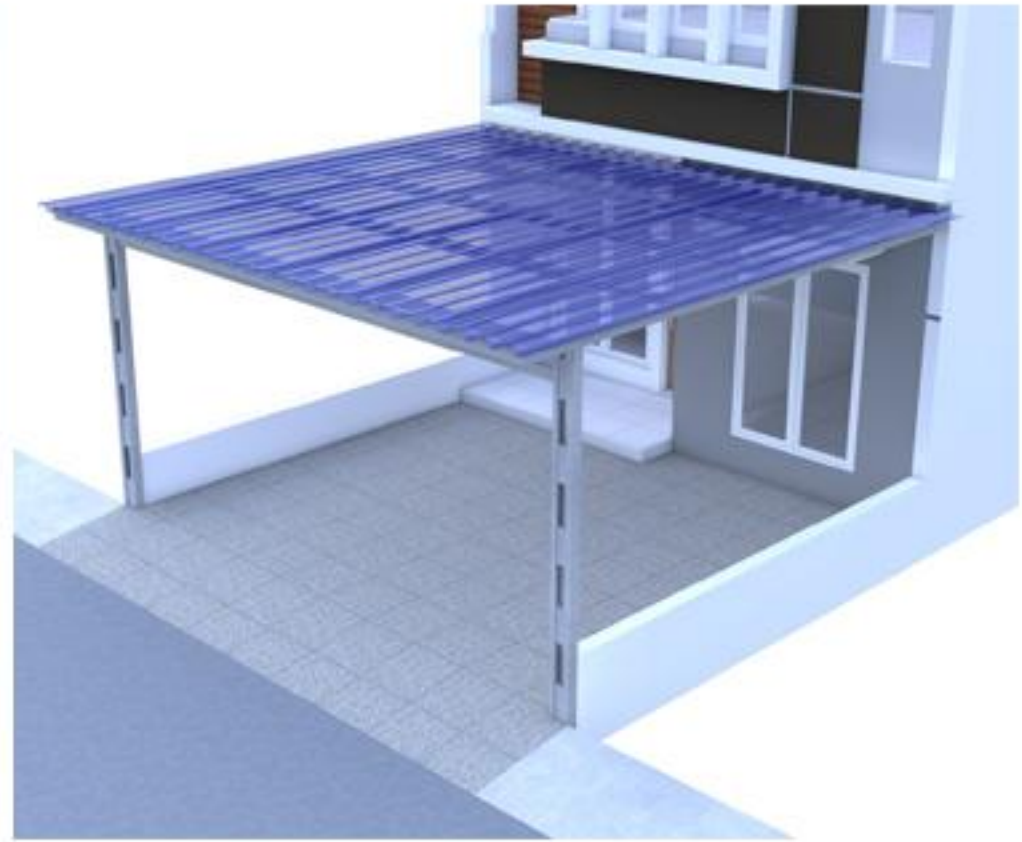

SPESIFIKASI

- -BAJA RINGAN T=0.75mm
- -ATAP POLYCARBONATE SOLARTUFF

Harga ?? Kunjungi www.arsitekhijau.com