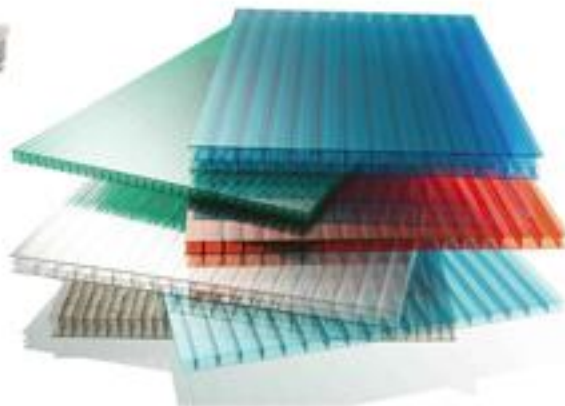

SPESIFIKASI

- -BAJA RINGAN T=0.75mm
- -ATAP POLYCARBONATE SOLARLITE

Harga ?? Kunjungi www.arsitekhijau.com