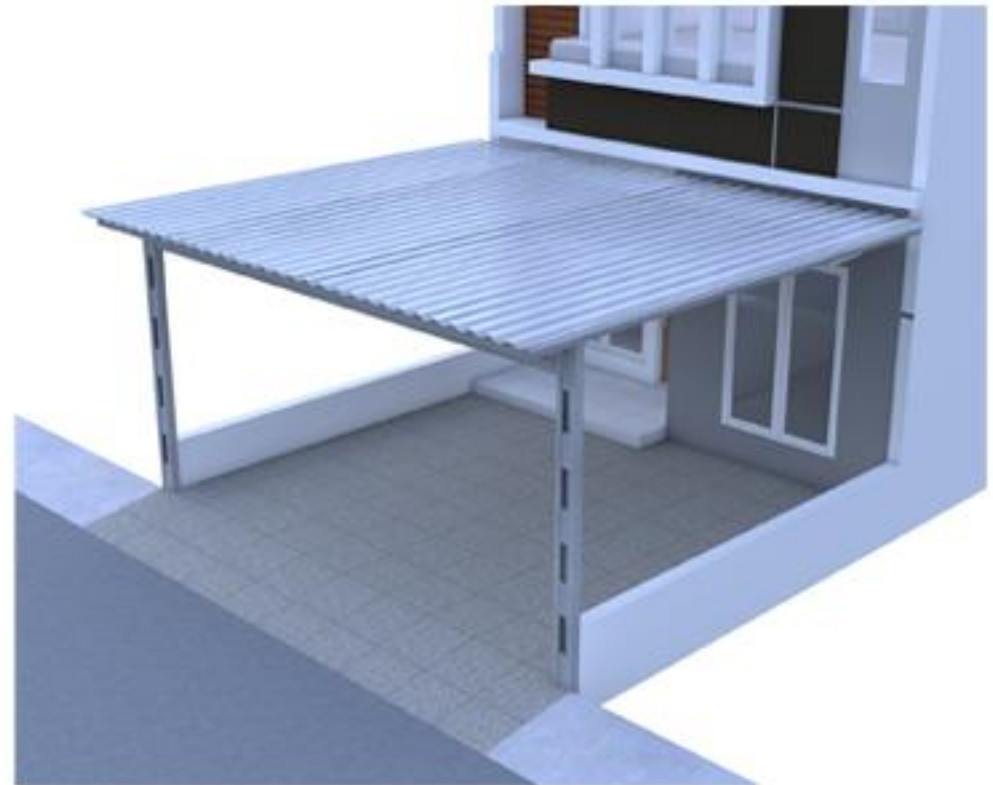

SPESIFIKASI

- -BAJA RINGAN T=0.75mm
- -ATAP SPANDEK METAL 0.3mm

Harga ?? Kunjungi www.arsitekhijau.com