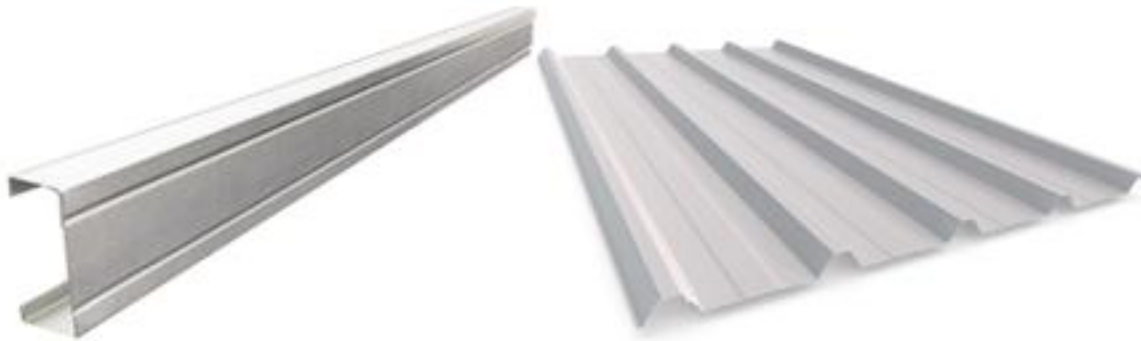

- BAJA RINGAN T=0.75mm
- ATAP POLYCARBONATE TWINLITE

Harga ?? Kunjungi www.arsitekhijau.com

SPESIFIKASI

- BAJA RINGAN T=0.75mm
- ATAP ONDULINE

Harga ?? Kunjungi www.arsitekhijau.com

SPESIFIKASI

- BAJA RINGAN T=0.75mm
- ATAP SPANDEK METAL 0.3mm