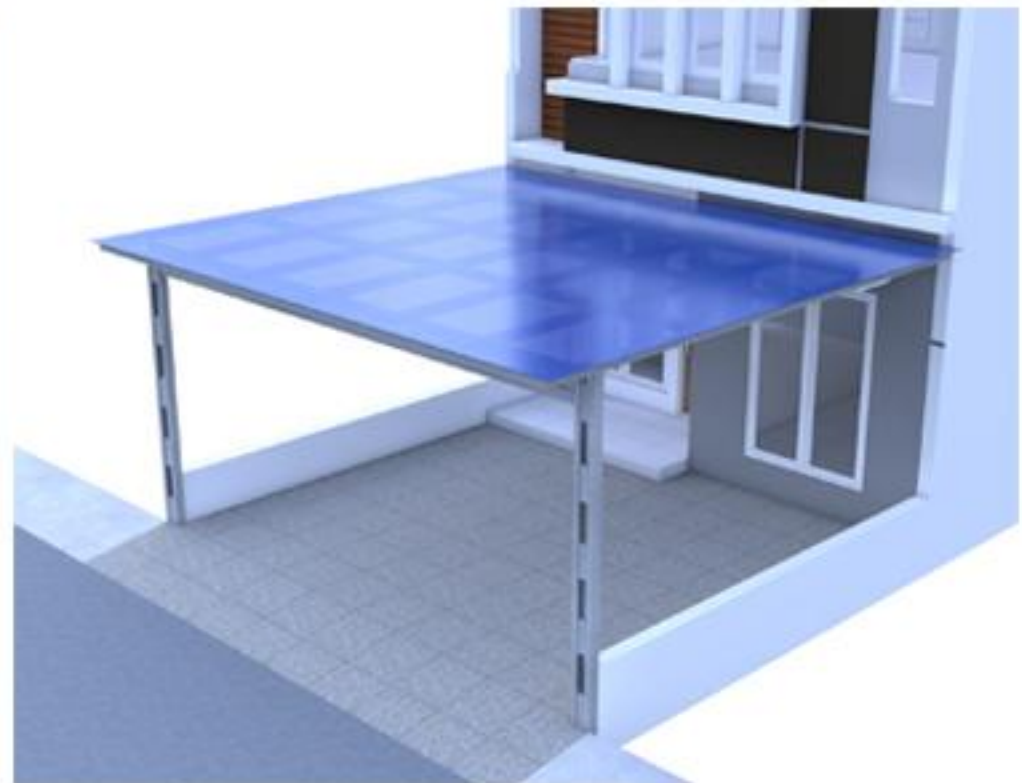

- BAJA RINGAN T=0.75mm
- ATAP POLYCARBONATE SOLARTUFF

Harga ?? Kunjungi www.arsitekhijau.com

SPESIFIKASI

- BAJA RINGAN T=0.75mm
- ATAP POLYCARBONATE SOLARLITE

Harga ?? Kunjungi www.arsitekhijau.com

SPESIFIKASI