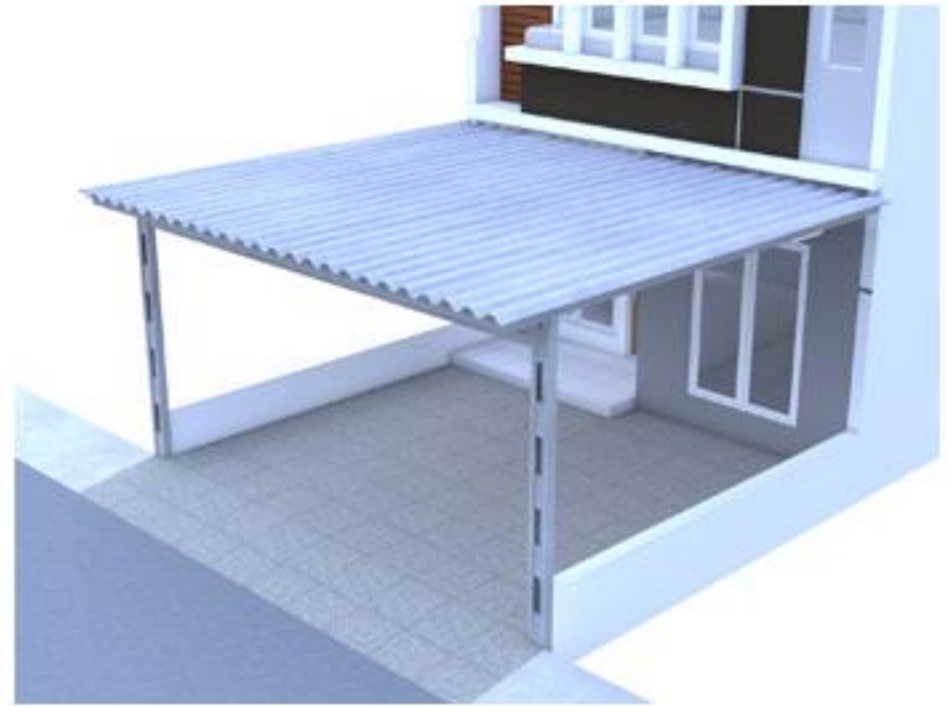

JASA KANOPI BAJA RINGAN
HEMAT BERKUALITAS

OFFICE : Grand Residence, Jl. Boulevard Blok RR/184, Kab. Bekasi

SPESIFIKASI

- BAJA RINGAN T=0.75mm
- ATAP SPANDEK PASIR 0.3mm

Harga ?? Kunjungi www.arsitekhijau.com