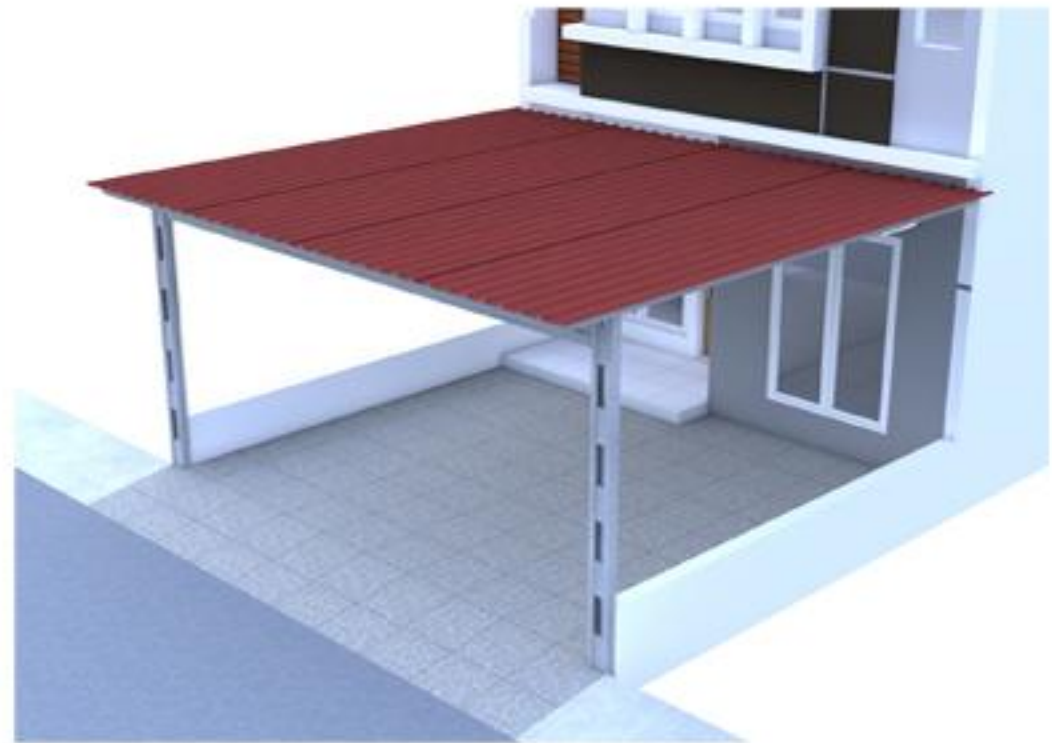

JASA KANOPI BAJA RINGAN
HEMAT BERKUALITAS

OFFICE : Grand Residence, Jl. Boulevard Blok RR/184, Kab. Bekasi

SPESIFIKASI

- BAJA RINGAN T=0.75mm
- ATAP SPANDEK PASIR 0.3mm

Harga ?? Kunjungi www.arsitekhijau.com