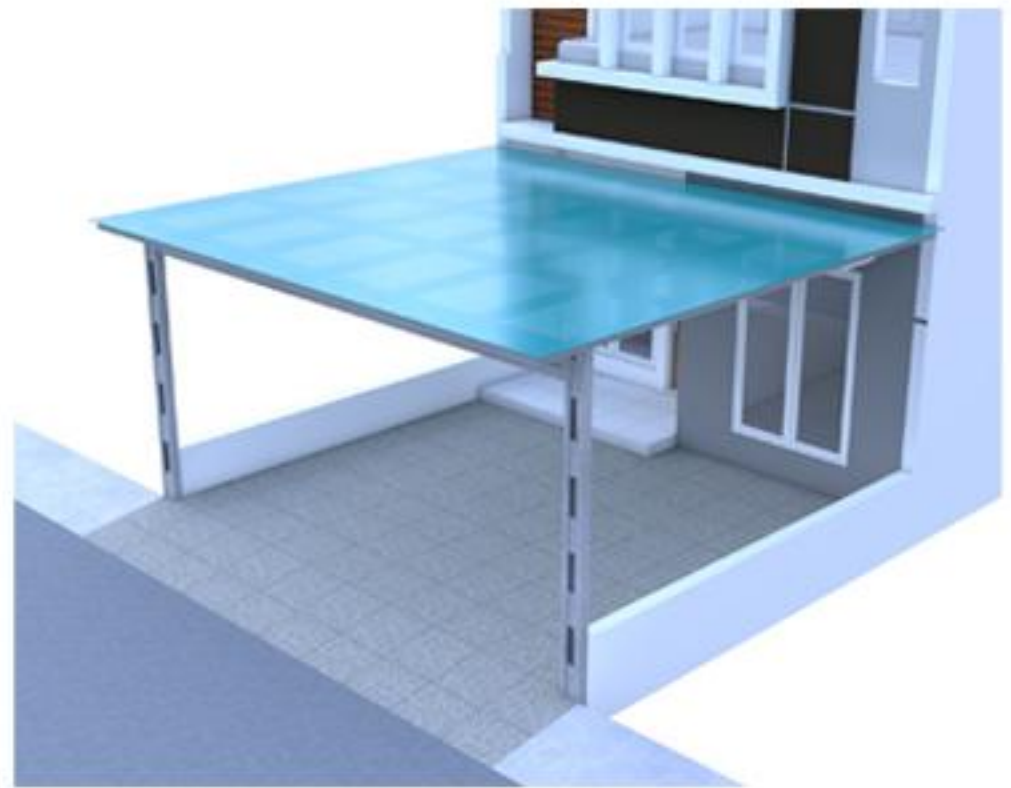

- BAJA RINGAN T=0.75mm
- ATAP POLYCARBONATE SOLARTUFF

Harga ?? Kunjungi www.arsitekhijau.com

SPESIFIKASI

- BAJA RINGAN T=0.75mm
- ATAP POLYCARBONATE SOLARLITE

Harga ?? Kunjungi www.arsitekhijau.com

SPESIFIKASI