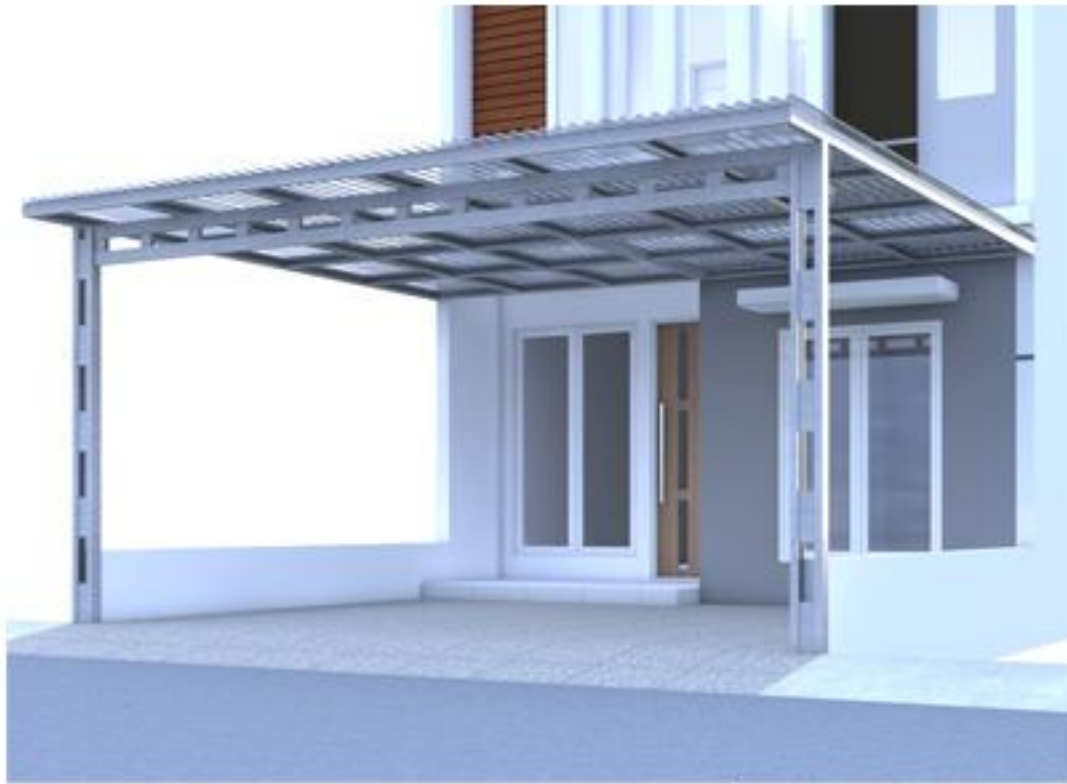

SPESIFIKASI

- -BAJA RINGAN T=0.75mm
- -ATAP FIBER GELOMBANG TRANSPARAN

Harga ?? Kunjungi www.arsitekhijau.com