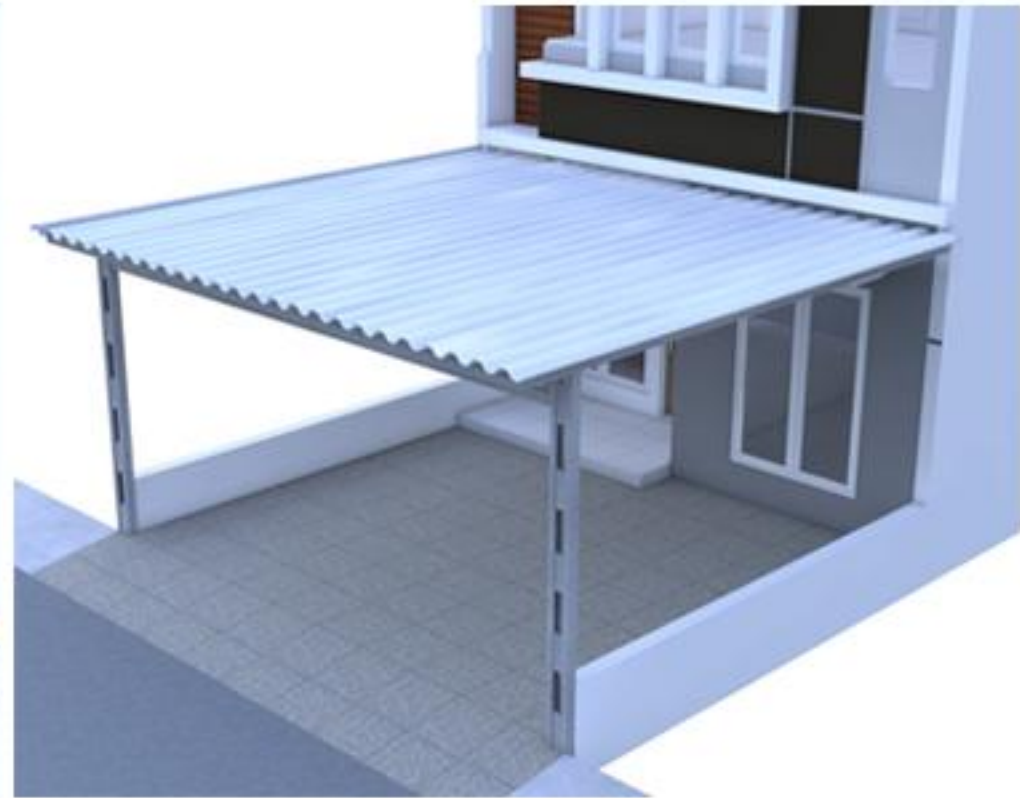

SPESIFIKASI

- -BAJA RINGAN T=0.75mm
- -ATAP SPANDEK PASIR 0.3mm

Harga ?? Kunjungi www.arsitekhijau.com