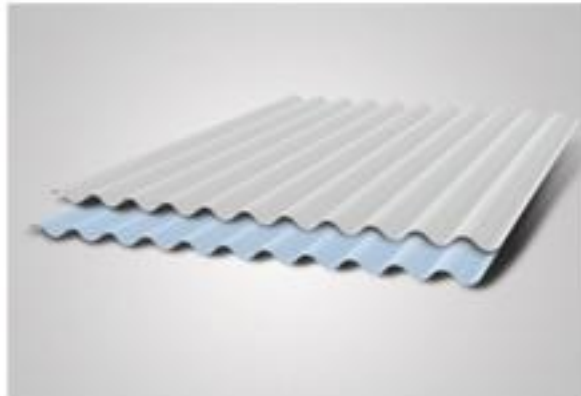

SPESIFIKASI

- -BAJA RINGAN T=0.75mm
- -ATAP SPANDEK PASIR 0.3mm

Harga ?? Kunjungi www.arsitekhijau.com