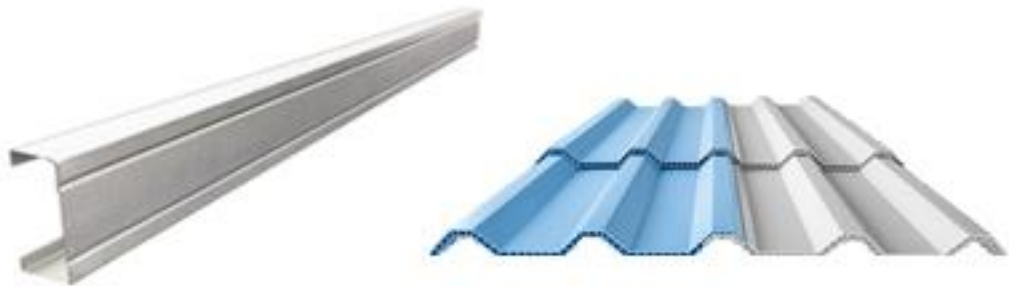

JASA KANOPI BAJA RINGAN
HEMAT BERKUALITAS

OFFICE : Grand Residence, Jl. Boulevard Blok RR/184, Kab. Bekasi

SPESIFIKASI

- BAJA RINGAN T=0.75mm
- ATAP SPANDEK PASIR 0.3mm

Harga ?? Kunjungi www.arsitekhijau.com

SPESIFIKASI

- BAJA RINGAN T=0.75mm
- ATAP ASBES

Harga ?? Kunjungi www.arsitekhijau.com

SPESIFIKASI

- BAJA RINGAN T=0.75mm
- ATAP FIBER GELOMBANG TRANSPARAN

Harga ?? Kunjungi www.arsitekhijau.com

SPESIFIKASI